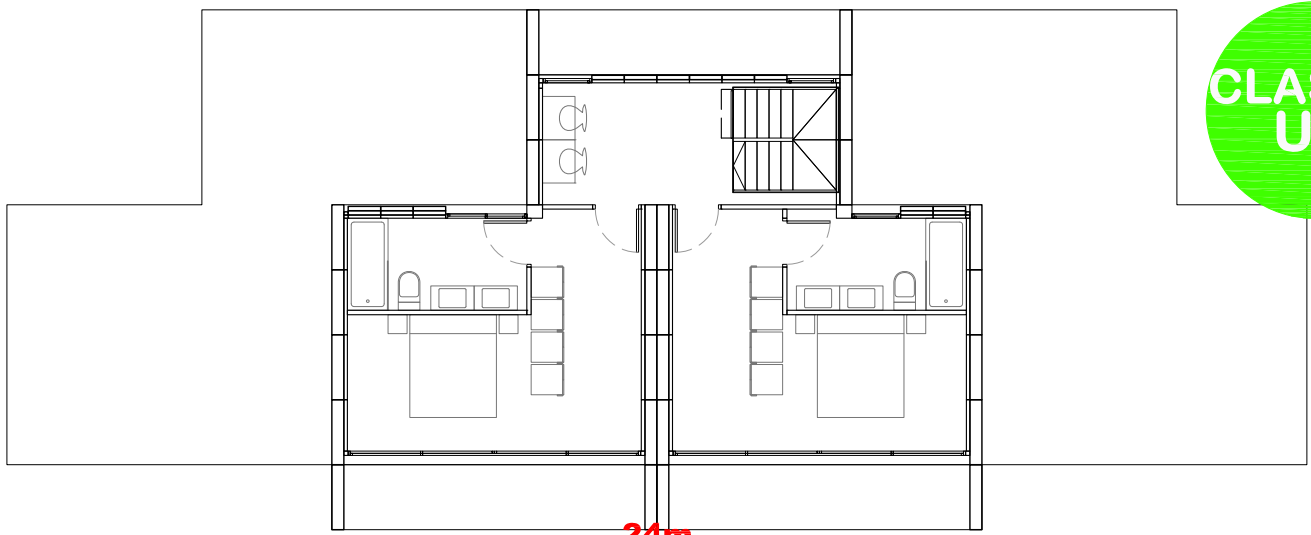

CLASSIC
UU

24m

10,8m

SLUU2230

2 PL

5 HAB

230m²

28m ²	1	Estar
22m ²	1	Menjador
15m ²	1	Cuina
9m ²	1	Rebedor
7m ²	1	Safareig-Instal.
8m ²	1	Bany
68m ²	3	Habitació matrimonial
9m ²	1	Habitació individual
22m ²	3	Bany suite
9m ²	1	Estudi
23m ²	1	Pas
10m ²	1	Escala
80m ²	11	Porxos