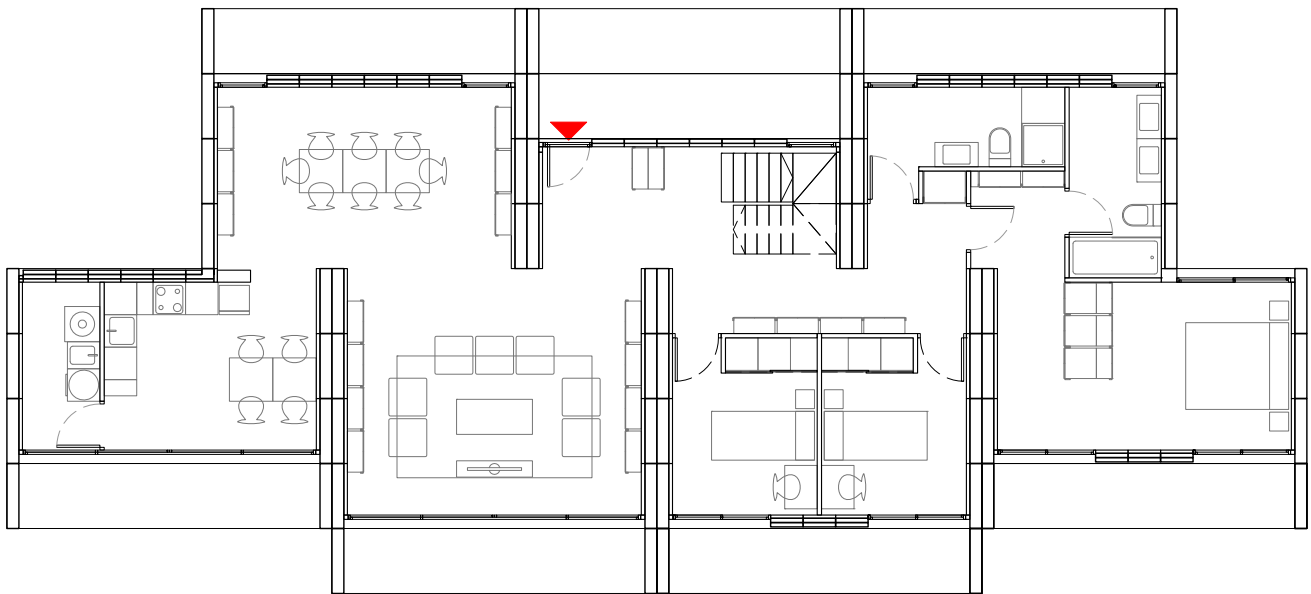

CLASSIC
UU

24m

10,8m

SLUU2230

2 PL

5 HAB

230m²

28m ²	1	Estar
22m ²	1	Menjador
15m ²	1	Cuina
9m ²	1	Rebedor
7m ²	1	Safareig-Instal.
8m ²	1	Bany
68m ²	3	Habitació matrimonial
9m ²	1	Habitació individual
22m ²	3	Bany suite
9m ²	1	Estudi
23m ²	1	Pas
10m ²	1	Escala
80m ²	11	Porxos