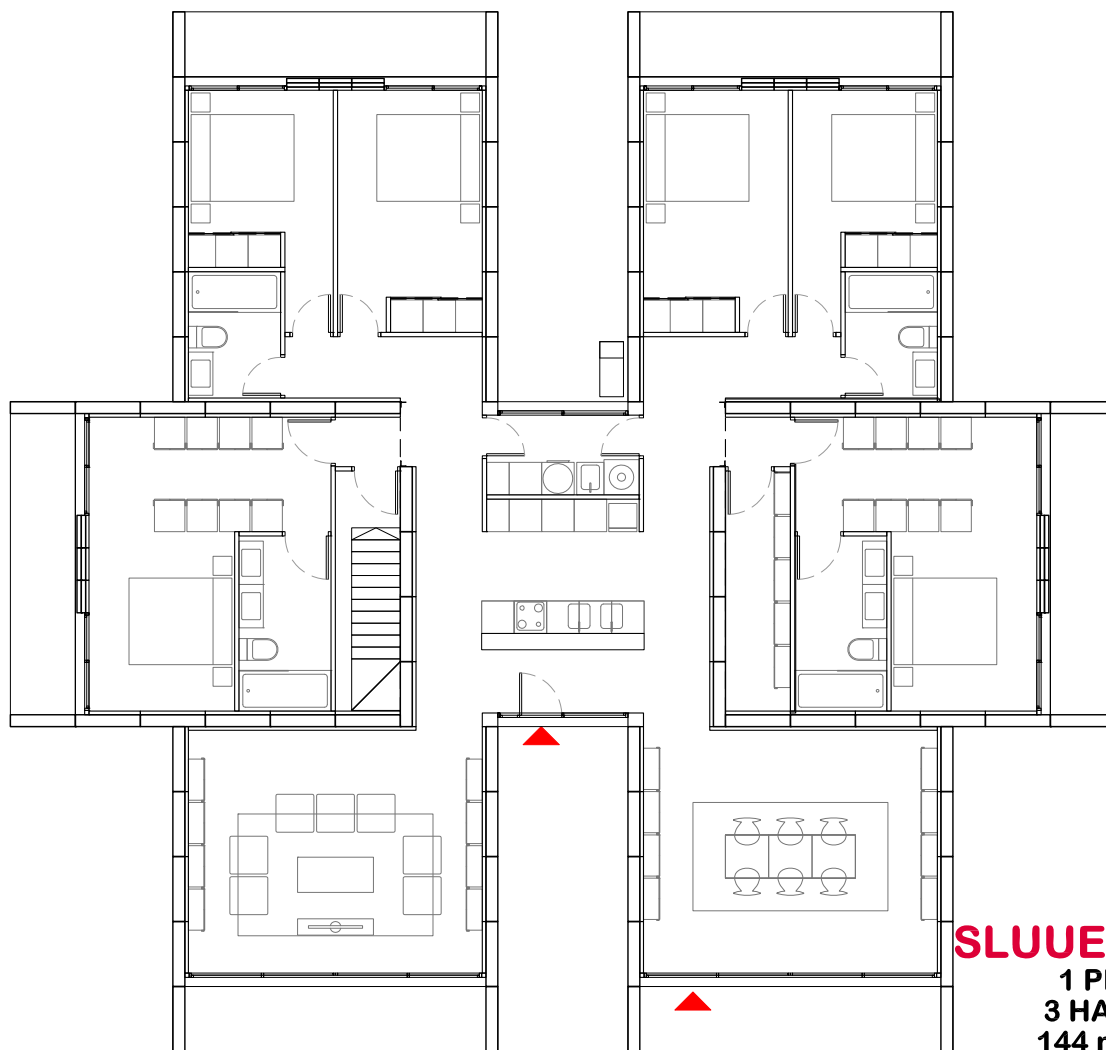

20,4m

CLASSIC
UUE

19,2m

SLUUE12381

1 PL
3 HAB
144 m2

- 36m2 1 Estar-Menjador
- 15m2 1 Cuina
- 6m2 1 Bany
- 6m2 1 Safareig-Instal.
- 20m2 1 Habitació matrimoni
- 34m2 1 Habitació doble
- 6m2 1 Bany suite
- 11m2 1 Pas
- 15m2 2 Porxos
- 43m2 6 Aparcament